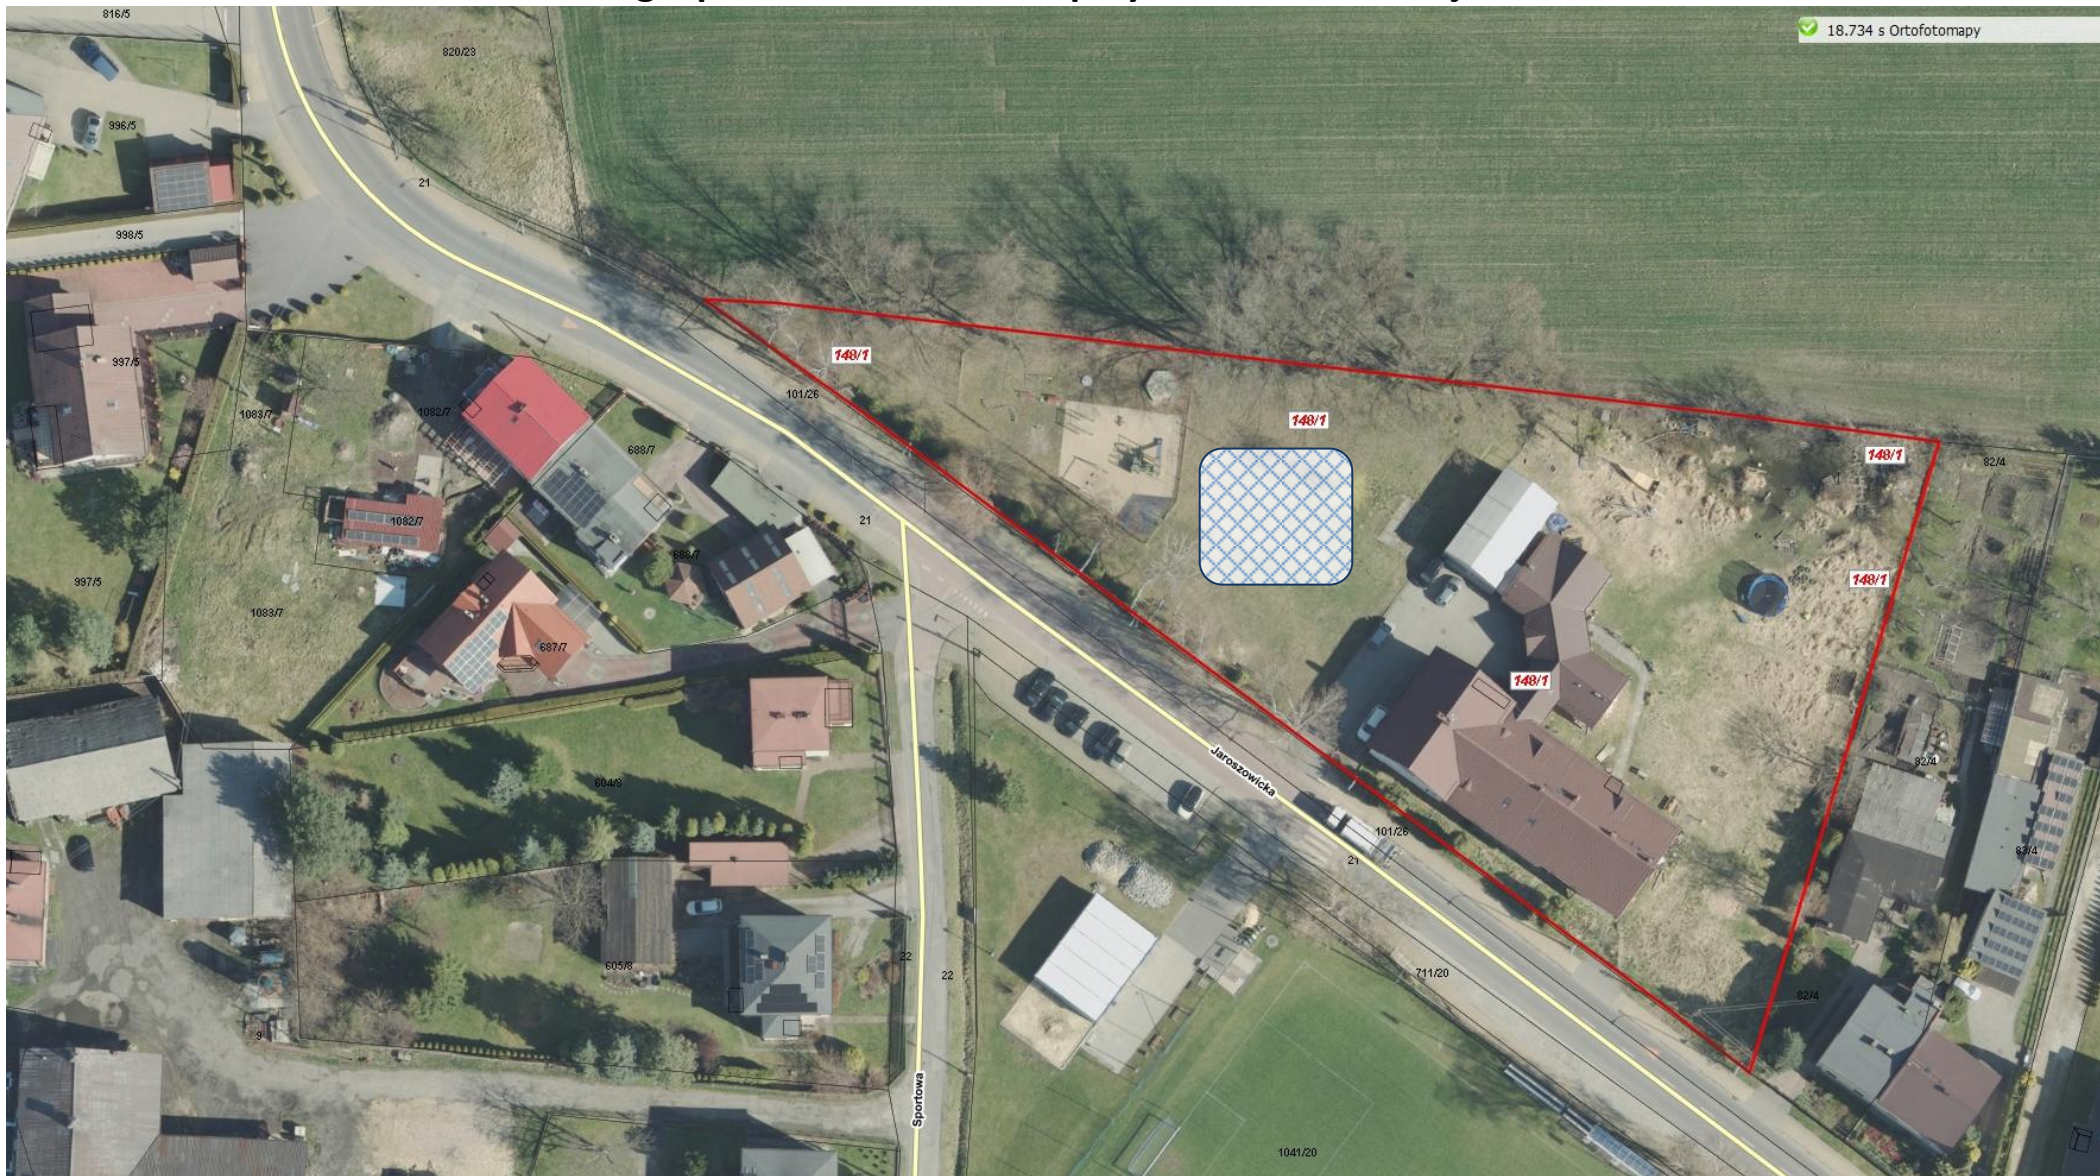

Zagospodarowanie terenu przy ul. Jaroszewickiej

18.734 s Ortofotomapy

Planowane miejsce realizacji projektu.